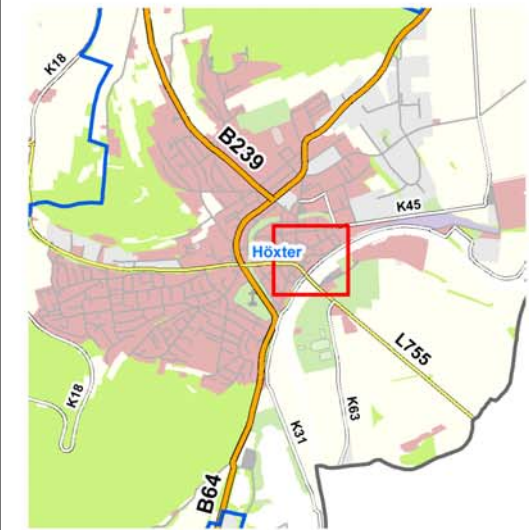

Weserbergland Triathlon

Übersicht: